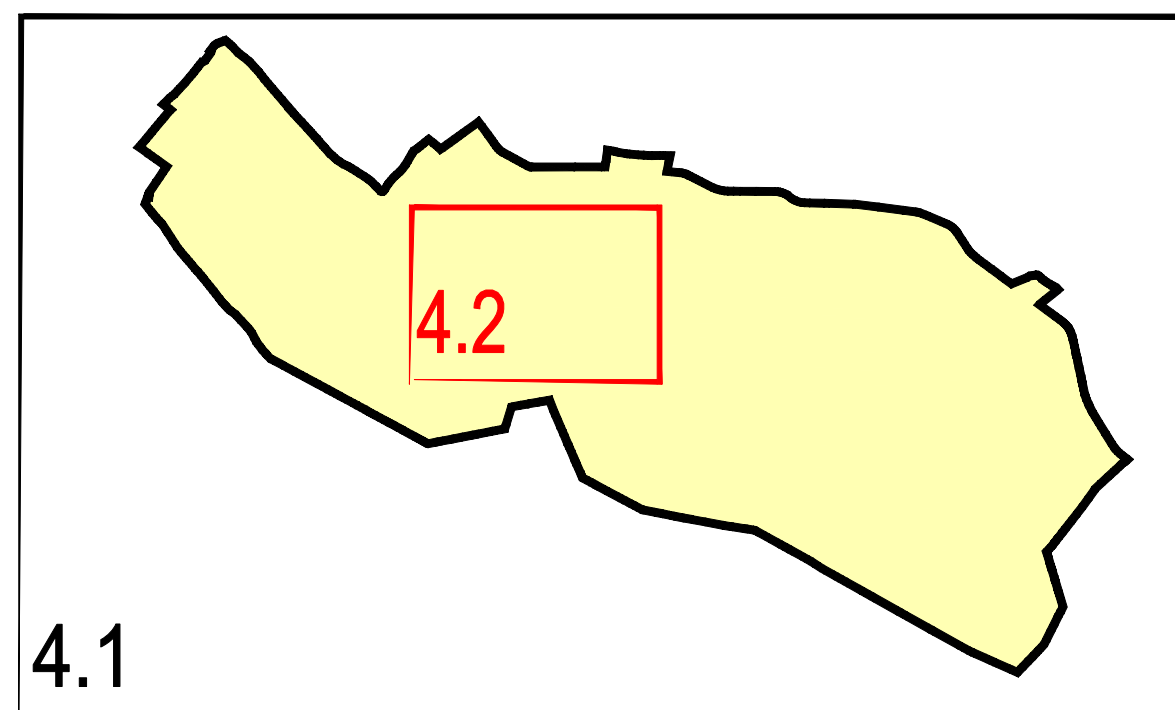

COMMUNE DE BONNEE (45)

Plan Local d'Urbanisme

4.1

Pièce
4.2

PLAN DE ZONAGE
Planche 2

Echelle : 1/1500

Objet	Date
Approuvé le	30 octobre 2008
Révisé le	
Modifié le	
Mis à jour le	

Légende :

	Zone UA		Zone A
	Zone UB		Zone N
	Zone UC		Espace boisé classé à conserver
	Zone UI		Emplacement réservé
	Zone AU		

Nota : L'ensemble du territoire de la commune est en zone inondable (Plan de Prévention des Risques d'Inondations de la Vallée de la Loire).